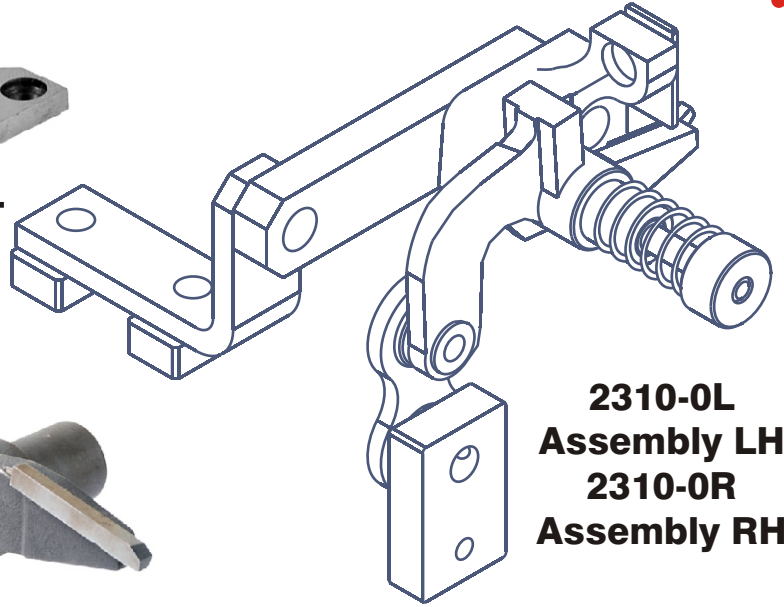

2300 - Airtronic ( Weft )

● 2302  
BE 92250

● 2301  
BE 92249

2310 - ( Selvedge RH & LH )

● 2311R  
B 82915

● 2311L  
B 82916

● 2312R  
B 87964

● 2311L  
B 87965

2310-0L  
Assembly LH  
2310-0R  
Assembly RH

2320 - PAT A ( Weft )

● 2322  
BE 82520

● 2321  
BE 82521

2330 - PAT A / PAT W ( Weft )

● 2332  
BE 89685

● 2333  
BE 89686

● 2331  
BE 82222